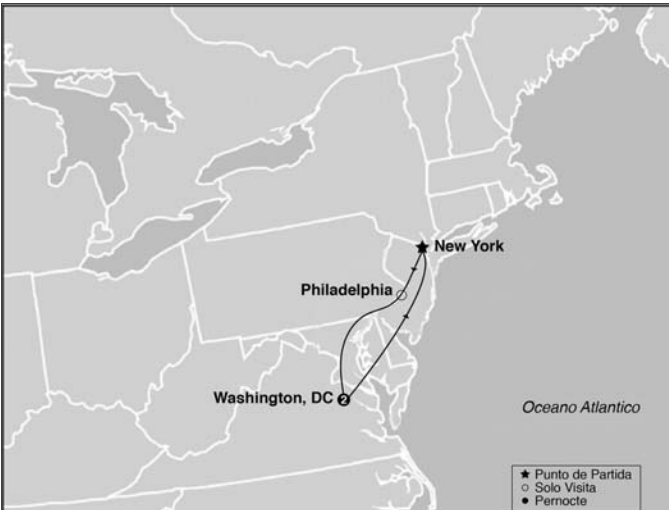

Fecha de Partida y Precio de Circuitos

		Doble	Triple	Quad	Sencillo	Nino	Pagina	
Mini Washington 2N 2021 - Desayuno Americano		\$ 579.00	\$ 499.00	\$ 469.00	\$ 859.00	\$ 339.00	1	
		2021						
Abril	2	9						
Mayo	7	14	21	28				
Junio	4	11	18	25				
Julio	2	9	16	23	30			
Agosto	6	13	20	27				
Septiembre	3	10	17	24				
Octubre	1	8	15	22	29			
Noviembre	5							
Diciembre	24							
-----		2022						-----
Marzo	4	18						

Dia 1: New York / Philadelphia / Washington

Salida hacia Philadelphia, ciudad donde trece colonias declararon su independencia de Inglaterra. Al llegar se realiza una visita que incluye: El camino de Elfreth, el antiguo barrio victoriano, el boulevard Benjamin Franklin con parada frente al Museo de Arte y la Campana de la Libertad. Tiempo para almuerzo (no incluido) en el edificio donde funcionó la bolsa de granos. Se prosigue hacia Washington. Llegada, resto de la tarde libre. Alojamiento

Dia 3: Washington/ New York

Desayuno Americano. Mañana libre. Salida hacia New York a las 17:00 horas, llegando a las 22:00. Llegada y fin de nuestros servicios.

Los Precios Incluyen:

- Circuito basado en hoteles de primera y primera superior
- Incluye 2 Desayunos Americanos
- Incluye manejo de 1 maleta por pasajero durante el recorrido, maletas adicionales serán cobradas

Hoteles Seleccionados:

Washington Marriott Wardman Park Hotel

Hoteles de Recogida:

7:10	Skyline Hotel
7:25	RIU Plaza New York Times Square
7:40	Sheraton New York Times Square
7:55	Roosevelt Hotel
8:10	Pennsylvania Hotel